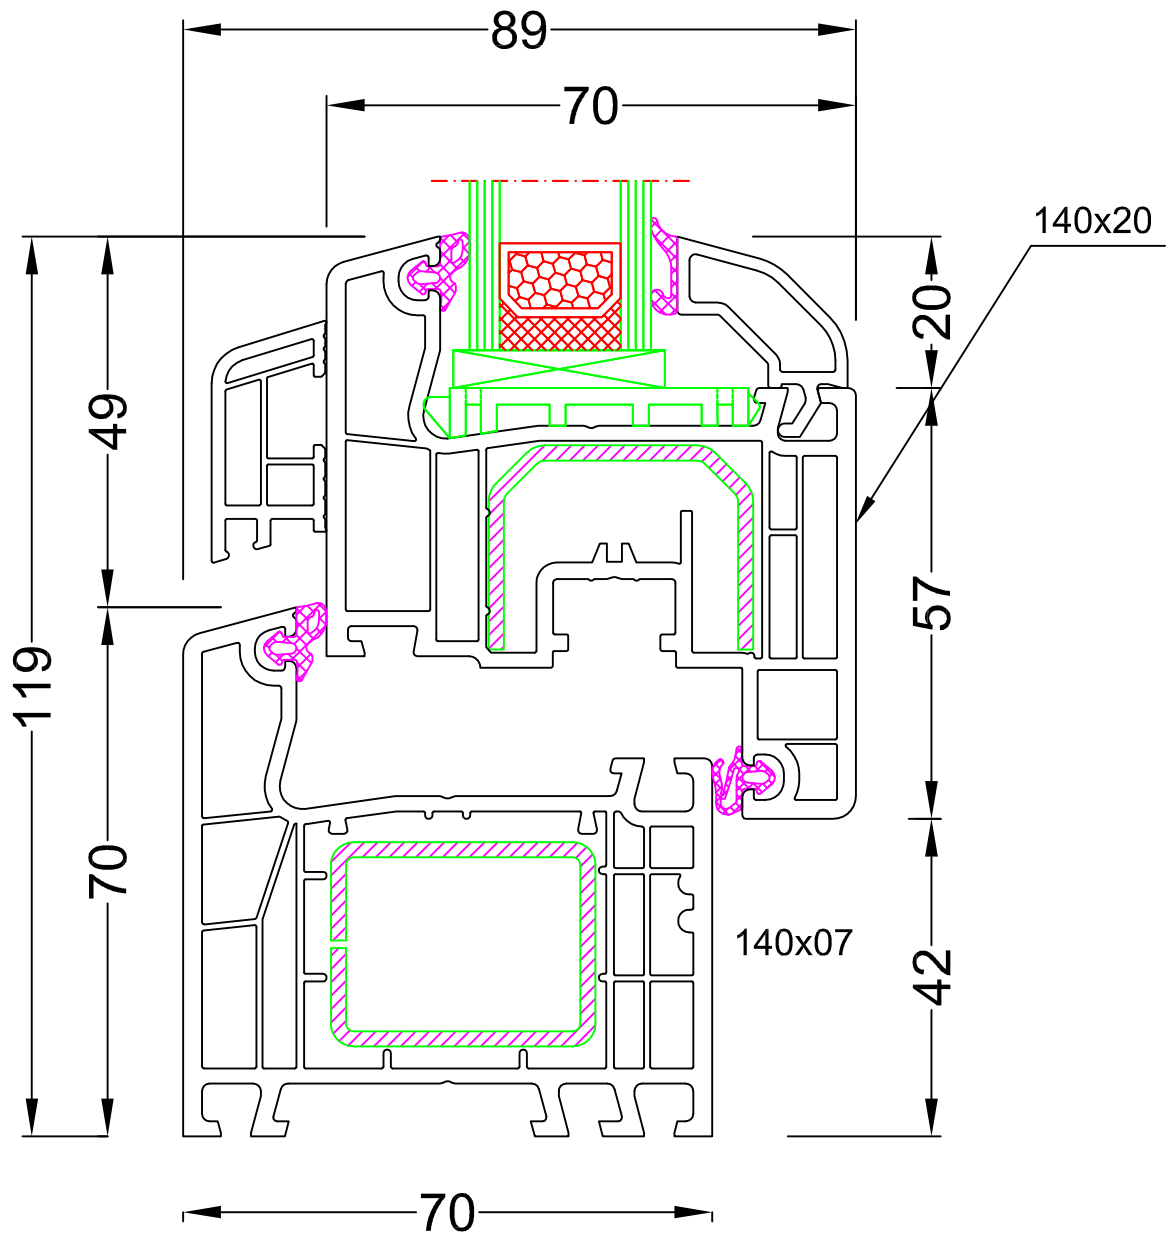

# Ligne Clasic

Dormant STANDARD

Coupe 140x07 + 140x20

1 : 1