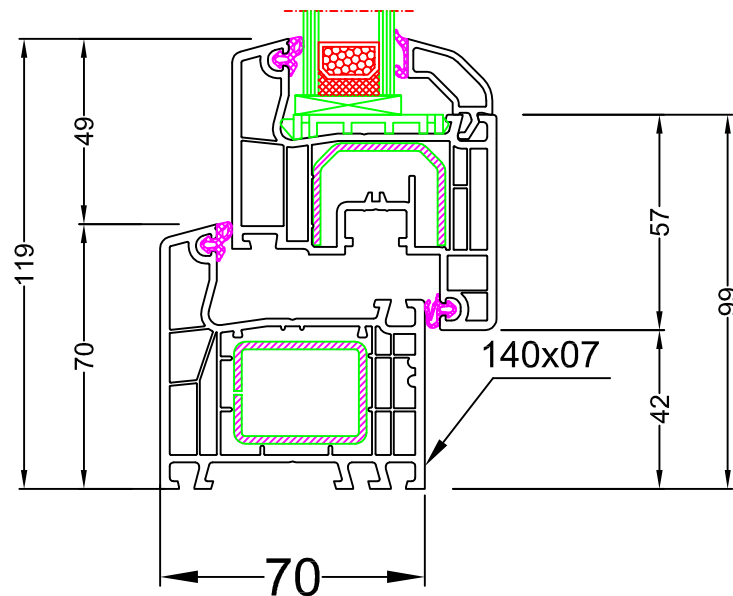

D and T s.r.o.

Ligne Clasic

Coupe 140 x 20 + 140 x 65

1 : 2