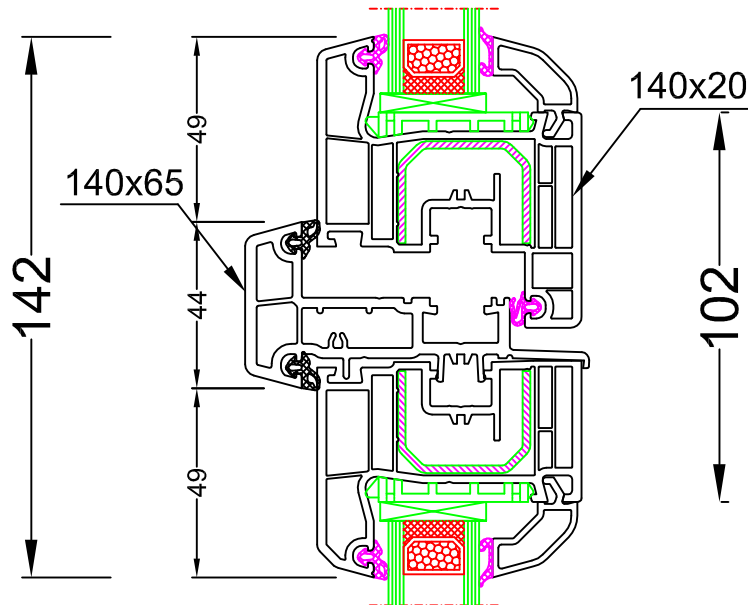

D and T s.r.o.

Ligne Clasic

Coupe 140 x 20 + 140 x 65

1 : 2