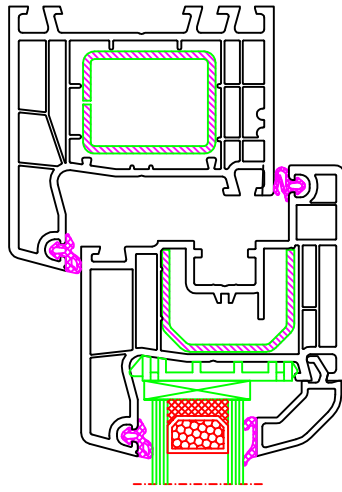

D and T s.r.o.

Ligne Clasic

Coupe 140 x 20 + 140 x 65

1 : 2