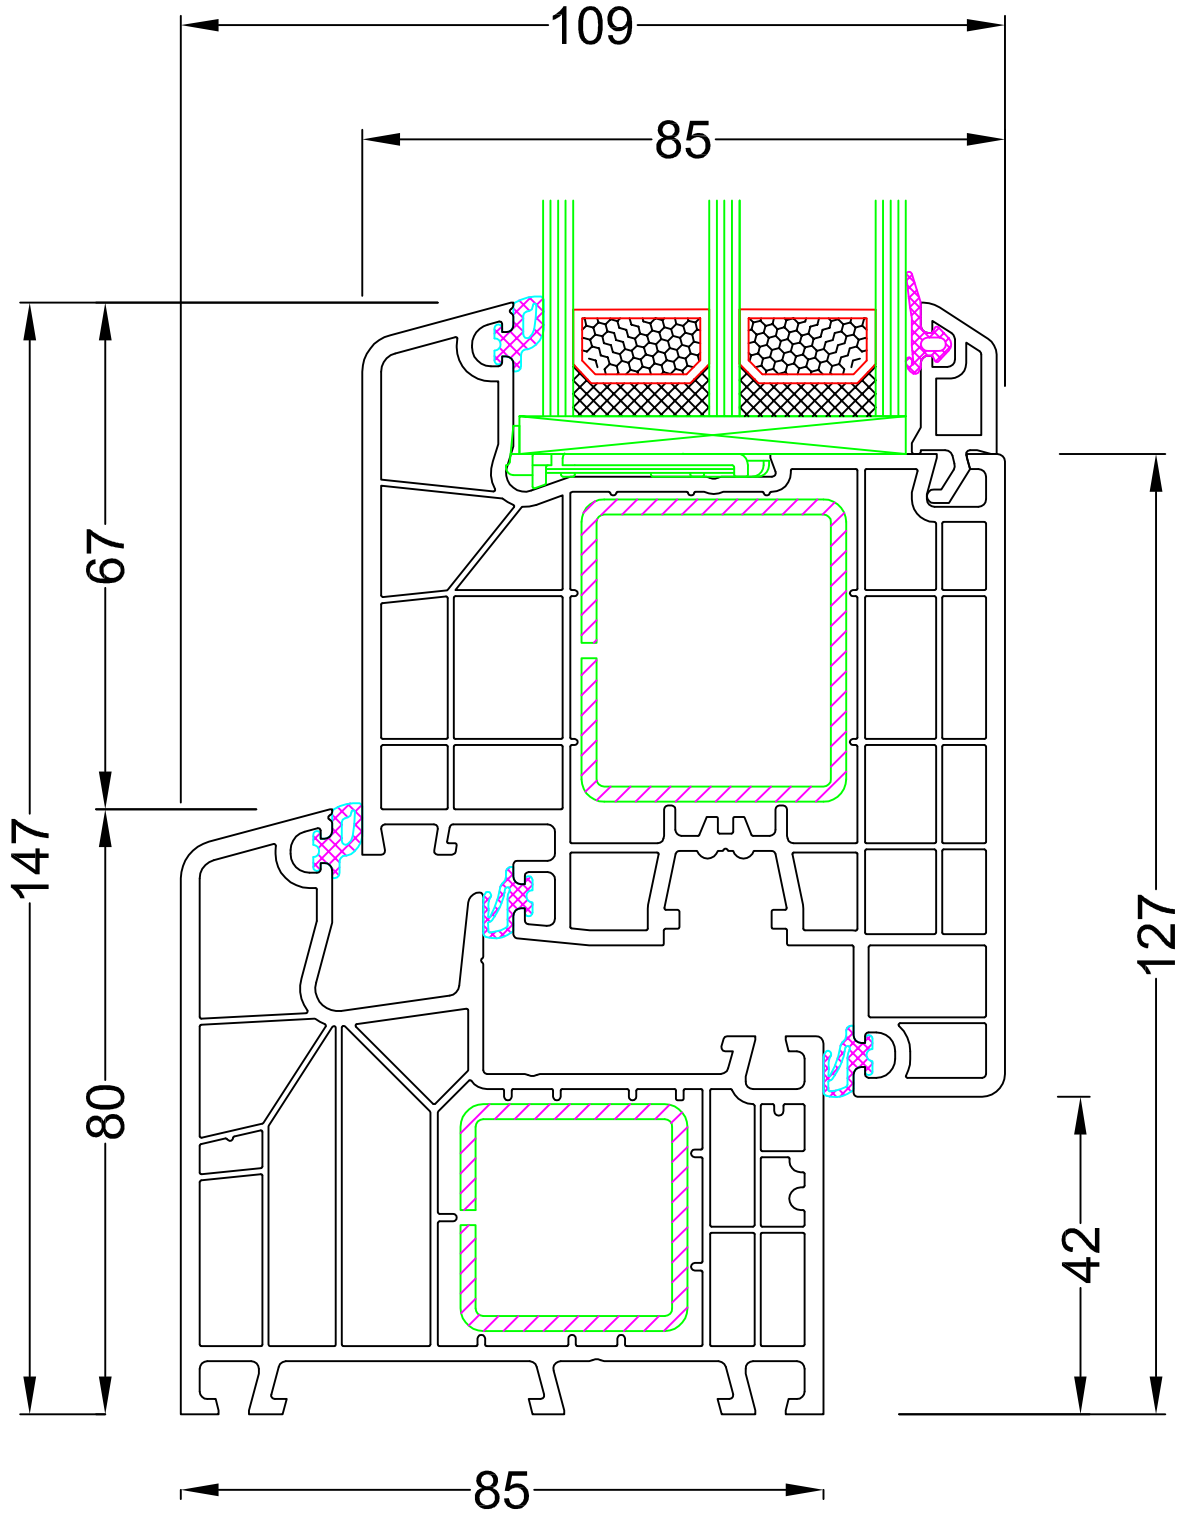

**D and T s.r.o.**

**Ligne Komfort**

Dormant STANDARD

Coupe 180x05 + 180x30

1 : 1