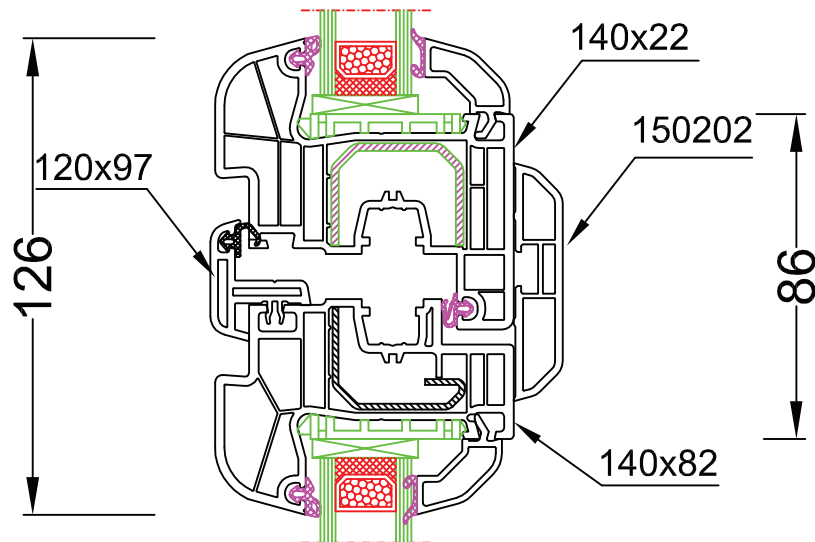

D and T s.r.o.

Ligne Elegance

Coupe 140 x 22 + 140 x 82 +
120x97 + BC

1 : 2