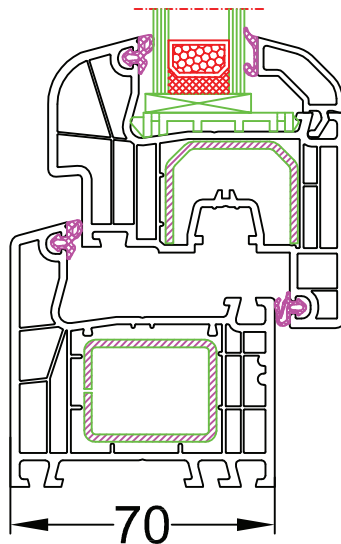

D and T s.r.o.

Ligne Elegance

Coupe 140 x 22 + 140 x 82 +
120x97 + BC

1 : 2