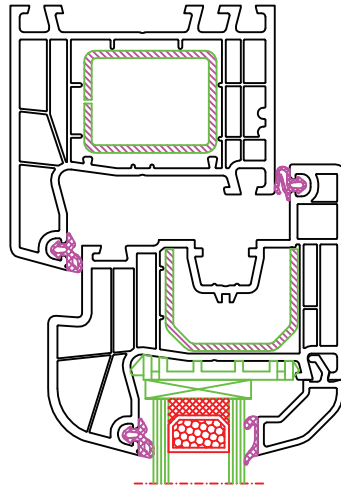

D and T s.r.o.

Ligne Elegance

Coupe 140 x 22 + 140 x 82 +
120x97 + BC

1 : 2